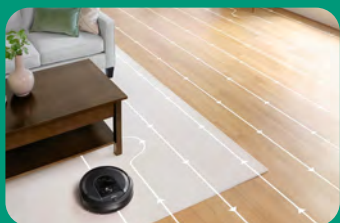

Robot

Roomba Combo®

Чистящий и моющий робот

**Только чистить
или чистить и мыть**

Вы можете просто почистить
полы или, установив моющий
блок, и почистить их, и помыть.

**Даст вам
рекомендации
по уборке**

Roomba Combo® i8+ изучает
ваши требования к уборке, чтобы
предложить вам персональные
настройки, такие как
автоматический график уборки
или внеплановые уборки в
период линьки ваших питомцев и
в сезон цветения.

**Искусственный
интеллект**

Roomba Combo® i8+ изучает план
вашего дома, создает умные
карты Smart Imprint®,
анализирует полученную
информацию. Благодаря этому
он последовательно
перемещается шаг за шагом,
пылесосит и моет именно там,
где вам необходимо, и возобновляет
уборку с того места, на котором
прервал ее для подзарядки.

i8+

Чистящий и моющий робот Roomba Combo® i8+

Продолжит с того места, где остановился

Он не пропустит ни одного участка или пятнышка грязи. Наши роботы знают, когда нужно подзарядиться, а затем возобновляют тщательную уборку с того места, на котором остановились.

Робот фокусируется на грязи

Технология Dirt Detect™ помогает роботу-пылесосу Roomba Combo® i8+ обнаруживать места скопления грязи и чистить там более тщательно.

Убирается оперативно

Он запоминает планировку вашего дома и сразу направляется к месту уборки, как только вы дадите команду голосовому помощнику, например: «Румба, убери кухню».