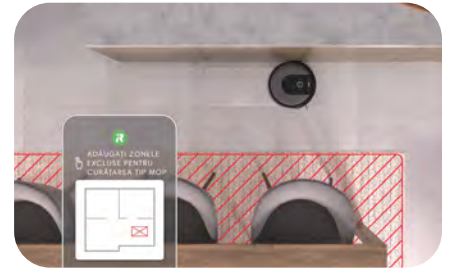

Убирайте, когда, где и как вы хотите

Вы можете установить зоны уборки, чтобы направить процесс уборки туда, куда вам нужно, а для тех участков вашего дома, которые вы не хотите мыть, вам просто нужно настроить опцию «Области, исключенные из мытья».