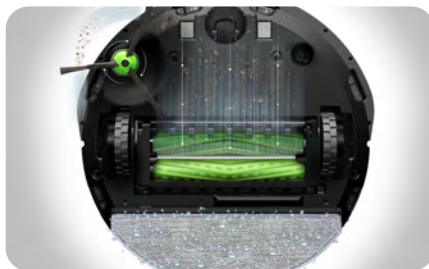

Искусственный интеллект

Roomba Combo® i8 изучает план
вашего дома, создает умные
карты Smart Imprint®,
анализирует полученную
информацию. Благодаря этому
он последовательно
перемещается шаг за шагом,
пылесосит и моет именно там,
где вам необходимо, и возобновляет
уборку с того места, на котором
прервал ее для подзарядки.

i8

Чистящий и моющий робот Roomba Combo® i8

Продолжит с того места, где остановился

Он не пропустит ни одного участка или пятнышка грязи. Наши роботы знают, когда нужно подзарядиться, а затем возобновляют тщательную уборку с того места, на котором остановились.

Впечатляющий результат

Мощный и эффективный: собирает мусор, отчищает въевшуюся грязь, оттирает пятна благодаря 4-х компонентной технологии уборки, включающей сбор грязи парой резиновых валиков-скребков и щеткой для чистки углов, функцию всасывания с 10-кратным повышением силы вакуума на коврах, а также функцию влажной уборки.

Робот фокусируется на грязи

Технология Dirt Detect™ помогает роботу-пылесосу Roomba Combo® i8 обнаруживать места скопления грязи и чистить там более тщательно.

Убирается оперативно

Он запоминает планировку вашего дома и сразу направляется к месту уборки, как только вы дадите команду голосовому помощнику, например: «Румба, убери кухню».