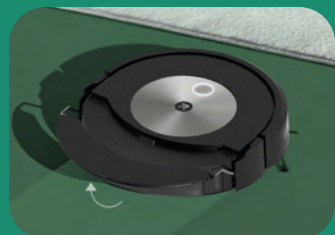

Robot

Roomba Combo®

**Чистящий и
моющий робот**

Первый самостоятельный робот 2 в 1

Roomba Combo® j7+ — первый по-настоящему самостоятельный робот-пылесос с функцией мытья полов — единственный пылесос с моющим блоком, который полностью поднимается над ковром.

Помоет пол, но не замочит ковер

Этот робот работает иначе, чем другие роботы 2 в 1. Когда он обнаруживает ковер, он автоматически поднимает и убирает моющий блок, оберегая ковер от намочения. Просто позвольте роботу Roomba Combo® j7+ делать свою работу и наслаждайтесь чистотой.