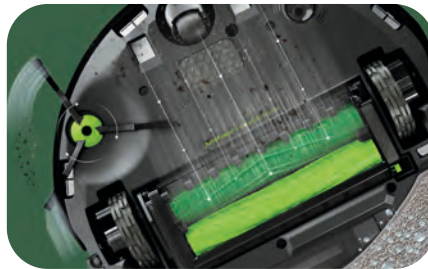

Единственный самостоятельный робот 2 в 1 с подвижным моющим модулем

Другие устройства 2 в 1 приподнимают швабру всего на несколько миллиметров над ковром, если вообще поднимают. Наш робот поднимается и убирает моющий блок, гарантированно предотвращая намокание ковра.

Он просто знает, где нужно чистить, и чего избегать.

Его интеллектуальная операционная система iRobot — мозг, лежащий в основе всего процесса уборки — позволяет ему обнаруживать препятствия и избегать их. Например, он видит на полу одежду, рюкзаки, игрушки для домашних животных и многое другое.

Невероятно мощный пылесос

4-этапная уборка сочетает в себе щетку для подметания в углах, двойные резиновые валики-скребки, вакуумную систему Power-Lifting и первую в своем роде функцию мытья полов. Одновременно пылесосит и моет твердые напольные покрытия. А на ковре он приподнимает моющий блок и продолжает мощную уборку пылесосом.