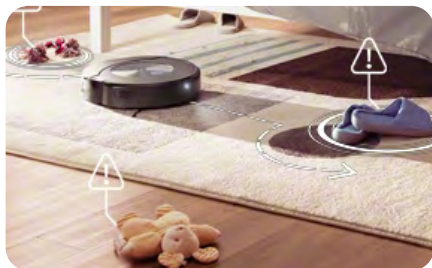

Он точно знает, чего следует избегать

Мы создали умного робота. Навигационная система PrecisionVision точно распознает, что находится перед ней, и реагирует соответствующим образом. Когда робот обнаруживает такие объекты, как кабели, носки или домашних животных, он объезжает их.

j7

Особенности чистящего и мощного робота Roomba Combo® j7

Новый стандарт чистоты

Roomba Combo® j7 — первый в мире по-настоящему самостоятельный робот 2 в 1. Просто позвольте ему сделать свою работу: и ковры, и твердые покрытия будут чистыми. За один цикл убирает 93 квадратных метра.

Убирает где вы хотите и когда хотите

Робот оснащен усовершенствованной системой iRobot OS. Он понимает, где нужно убирать, и может точно нацелиться на нужные вам места. Вы даже можете установить расход моющего средства для каждой комнаты.

Он просто знает, где нужно чистить, и чего избегать.

Его интеллектуальная операционная система iRobot — мозг, лежащий в основе всего процесса уборки — позволяет ему обнаруживать препятствия и избегать их. Например, он видит на полу одежду, рюкзаки, игрушки для домашних животных и многое другое.