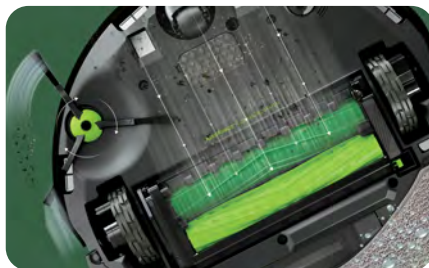

j7

Особенности чистящего и мощного робота Roomba Combo® j7

Новый стандарт чистоты

Roomba Combo® j7 — первый в мире по-настоящему самостоятельный робот 2 в 1. Просто позвольте ему сделать свою работу: и ковры, и твердые покрытия будут чистыми. За один цикл убирает 93 квадратных метра.

Единственный самостоятельный робот 2 в 1 с подвижным моющим модулем

Другие устройства 2 в 1 приподнимают швабру всего на несколько миллиметров над ковром, если вообще поднимают. Наш робот поднимается и убирает моющий блок, гарантированно предотвращая намокание ковра.

Он просто знает, где нужно чистить, и чего избегать.

Его интеллектуальная операционная система iRobot — мозг, лежащий в основе всего процесса уборки — позволяет ему обнаруживать препятствия и избегать их. Например, он видит на полу одежду, рюкзаки, игрушки для домашних животных и многое другое.

Невероятно мощный пылесос

4-этапная уборка сочетает в себе щетку для подметания в углах, двойные резиновые валики-скребки, вакуумную систему Power-Lifting и первую в своем роде функцию мытья полов. Одновременно пылесосит и моет твердые напольные покрытия. А на ковре он приподнимает моющий блок и продолжает мощную уборку пылесосом.