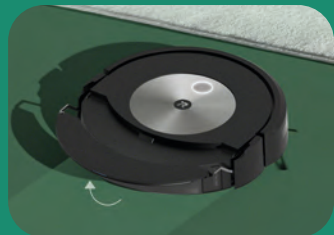

Robot

Roomba Combo

**Чистящий и
моющий робот**

Первый самостоятельный робот 2 в 1

Roomba Combo® j7 — первый по-настоящему самостоятельный робот-пылесос с функцией мытья полов — единственный пылесос с моющим блоком, который полностью поднимается над ковром.

Помоет пол, но не замочит ковер

Этот робот работает иначе, чем другие роботы 2 в 1. Когда он обнаруживает ковер, он автоматически поднимает и убирает моющий блок, оберегая ковер от намочения. Просто позвольте роботу Roomba Combo® j7 делать свою работу и наслаждайтесь чистотой.